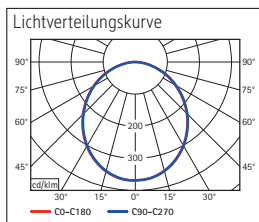

LED-Tischleuchte MAULjoy

- **Die fröhliche Tischleuchte in neuen Trendfarben**
- **Für jeden, der Farbe liebt, als Akzentfarbe oder für den Schüler-Schreibtisch**
- **Cool: Matte Oberfläche**
- **Extrem sparsam: Moderne LED-Technik, hohe Energie-Effizienz**
- **Klein, aber oho: Gut geeignet für kleine Arbeitsflächen, dabei hohe Lichtleistung**
- **Technisches Sicherheitskonzept Made by MAUL**
- **Kompakte Form: Platzsparend und handlich, sehr gutes Preis-/Leistungsverhältnis**
- Arm mit Flexbereich zur Einstellung des Leuchtwinkels
- Stabil: Fuß und Kopf aus stabilem Kunststoff, Arm aus Metall mit gummierter Oberfläche

Beleuchtungsstärke Leuchte:	1880 Lux bei 33 cm Abstand
Farbtemperatur je Lichtquelle:	3000 Kelvin (warmweiß)
Anzahl Lichtquellen:	1
Energieeffizienzklasse je Lichtquelle:	D (Spektrum A bis G)
Gewichteter Energieverbrauch je Lichtquelle:	5 kWh/1000 h
Lebensdauer je Lichtquelle (L70B50):	15000 h
Nutzlichtstrom je Lichtquelle:	769 Lumen
Material:	Kopf: Kunststoff - Arm: Metall, gummierte Oberfläche - Standfuß: Kunststoff
Maße:	Höhe: 34 cm - Arm: Länge 35.8 cm - Kopf: Ø 11,8 cm - Fuß: Ø 13,7 cm
Bewegung:	Kopf: Neigbar, Drehbar - Arm: fix
Position Schalter:	Leuchtenkopf

Art.-Nr.	Farbe	EAN-Code	Zollcode	Kabellänge ca.	Schutzklasse	VE.	Packungsmaße/cm/VE	Gewicht (kg)
820 06 23	touch of rose	4002390080644	94052040	1,80 m	II Eurosteckernetzteil	1 St.	26 x 14,5 x 14,5	0,944 kg
820 06 32	atlantic blue	4002390080682	94052040	1,80 m	II Eurosteckernetzteil	1 St.	26 x 14,5 x 14,5	0,944 kg
820 06 52	lime	4002390080668	94052040	1,80 m	II Eurosteckernetzteil	1 St.	26 x 14,5 x 14,5	0,944 kg
820 06 90	schwarz	4002390080705	94052040	1,80 m	II Eurosteckernetzteil	1 St.	26 x 14,5 x 14,5	0,944 kg