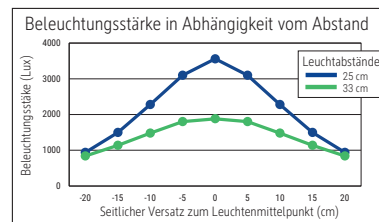

LED-Tischleuchte MAULjoy

- **Die fröhliche Tischleuchte in neuen Trendfarben**
- **Für jeden, der Farbe liebt, als Akzentfarbe oder für den Schüler-Schreibtisch**
- **Cool: Matte Oberfläche**
- **Extrem sparsam: Moderne LED-Technik, hohe Energie-Effizienz**
- **Klein, aber oho: Gut geeignet für kleine Arbeitsflächen, dabei hohe Lichtleistung**
- **Technisches Sicherheitskonzept Made by MAUL**
- **Kompakte Form: Platzsparend und handlich, sehr gutes Preis-/Leistungsverhältnis**
- Arm mit Flexbereich zur Einstellung des Leuchtwinkels
- Stabil: Fuß und Kopf aus stabilem Kunststoff, Arm aus Metall mit gummierter Oberfläche

Beleuchtungsstärke Leuchte:	1880 Lux bei 33 cm Abstand
Farbtemperatur je Lichtquelle:	3000 Kelvin (warmweiß)
Anzahl Lichtquellen:	1
Energieeffizienzklasse je Lichtquelle:	D (Spektrum A bis G)
Gewichteter Energieverbrauch je Lichtquelle:	5 kWh/1000 h
Lebensdauer je Lichtquelle (L70B50):	15000 h
Nutzlichtstrom je Lichtquelle:	769 Lumen
Material:	Kopf: Kunststoff - Arm: Metall, gummierte Oberfläche - Standfuß: Kunststoff
Maße:	Höhe: 34 cm - Arm: Länge 35.8 cm - Kopf: Ø 11,8 cm - Fuß: Ø 13,7 cm
Bewegung:	Kopf: Neigbar, Drehbar - Arm: fix
Position Schalter:	Leuchtenkopf

Art.-Nr.	Farbe	EAN-Code	Zollcode	Kabellänge ca.	Schutzklasse	VE.	Packungsmaße/cm/VE	Gewicht (kg)
820 06 23	touch of rose	4002390080644	94052040	1,80 m	II Eurosteckernetzteil	1 St.	26 x 14,5 x 14,5	0,944 kg
820 06 32	atlantic blue	4002390080682	94052040	1,80 m	II Eurosteckernetzteil	1 St.	26 x 14,5 x 14,5	0,944 kg
820 06 52	lime	4002390080668	94052040	1,80 m	II Eurosteckernetzteil	1 St.	26 x 14,5 x 14,5	0,944 kg
820 06 90	schwarz	4002390080705	94052040	1,80 m	II Eurosteckernetzteil	1 St.	26 x 14,5 x 14,5	0,944 kg