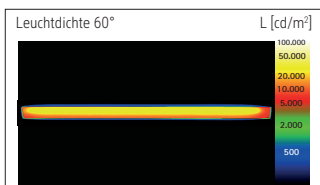

LED-Tischleuchte MAULpirro, dimmbar

- **Dimmbare LED-Leuchte für Preisbewusste**
- **Zur Auswahl: Tisch-, Klemm- oder Standversion (Art.-Nr. 823 48)**
- **Mit Flexbereich zur exakten Einstellung des Leuchtwinkels**
- **Dezent: Schlichtes Design, fügt sich harmonisch in jede Umgebung ein**
- **Extrem sparsam: Moderne LED-Technik**
- **Technisches Sicherheitskonzept Made by MAUL**

- 4-Stufen-Dimmer

Beleuchtungsstärke Leuchte:	1120 Lux bei 35 cm Abstand
Farbtemperatur je Lichtquelle:	3000 Kelvin (warmweiß)
Anzahl Lichtquellen:	1
Energieeffizienzklasse je Lichtquelle:	E (Spektrum A bis G)
Gewichteter Energieverbrauch je Lichtquelle:	6 kWh/1000 h
Lebensdauer je Lichtquelle (L70B50):	50000 h
Nutzlichtstrom je Lichtquelle:	726 Lumen
Material:	Kopf: Aluminium - Arm: Metall, gummierte Oberfläche
Maße:	Kopf: 32 cm
Bewegung:	Kopf: Neigbar, Drehbar
Position Schalter:	Leuchtenfuß

- Umweltschonende und sichere Verpackung, recycelbar
- Technisches Sicherheitskonzept Made by MAUL: Keine Leuchte oder Lampe wird in unser Programm aufgenommen, wenn sie nicht intensive Tests bestanden hat. Unser Team aus den Bereichen optischer, elektronischer und mechanischer Entwicklung sowie der Fertigungstechnik gewährleistet die Sicherheit der LED-Tischleuchte MAULpirro, dimmbar
- 820 27: Armlänge 56,5 cm, Stabiler Standfuß 16,7 x 12 cm, aus Kunststoff mit Beschwerungseinlage, Schalter am Leuchtenfuß
- Garantie: 2 Jahre

Art.-Nr.	Farbe	EAN-Code	Zollcode	Kabellänge ca.	Schutzklasse	VE.	Packungsmaße/cm/VE	Gewicht (kg)
820 27 90	schwarz	4002390079242	94052099	1,50 m	II Eurosteckernetzteil	1 St.	37,5 x 20,5 x 14	1,239 kg