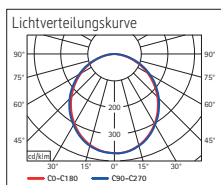

LED-Tischleuchte MAULpirro, dimmbar

- **Dimmbare LED-Leuchte für Preisbewusste**
- **Zur Auswahl: Tisch-, Klemm- oder Standversion (Art.-Nr. 823 48)**
- **Mit Flexbereich zur exakten Einstellung des Leuchtwinkels**
- **Dezent: Schlichtes Design, fügt sich harmonisch in jede Umgebung ein**
- **Extrem sparsam: Moderne LED-Technik**
- **Technisches Sicherheitskonzept Made by MAUL**

- 4-Stufen-Dimmer

Beleuchtungsstärke Leuchte:	1120 Lux bei 35 cm Abstand
Farbtemperatur je Lichtquelle:	3000 Kelvin (warmweiß)
Anzahl Lichtquellen:	1
Energieeffizienzklasse je Lichtquelle:	E (Spektrum A bis G)
Gewichteter Energieverbrauch je Lichtquelle:	6 kWh/1000 h
Lebensdauer je Lichtquelle (L70B50):	50000 h
Nutzlichtstrom je Lichtquelle:	726 Lumen
Material:	Kopf: Aluminium - Arm: Metall, gummierte Oberfläche
Maße:	Kopf: 32 cm
Bewegung:	Kopf: Neigbar, Drehbar
Position Schalter:	Leuchtenfuß

- Umweltschonende und sichere Verpackung, recycelbar
- Technisches Sicherheitskonzept Made by MAUL: Keine Leuchte oder Lampe wird in unser Programm aufgenommen, wenn sie nicht intensive Tests bestanden hat. Unser Team aus den Bereichen optischer, elektronischer und mechanischer Entwicklung sowie der Fertigungstechnik gewährleistet die Sicherheit der LED-Tischleuchte MAULpirro, dimmbar
- 820 27: Armlänge 56,5 cm, Stabiler Standfuß 16,7 x 12 cm, aus Kunststoff mit Beschwerungseinlage, Schalter am Leuchtenfuß
- Garantie: 2 Jahre