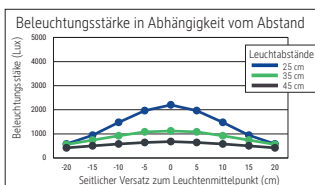

LED-Tischleuchte MAULpirro, dimmbar

- **Dimmbare LED-Leuchte für Preisbewusste**
- **Zur Auswahl: Tisch-, Klemm- oder Standversion (Art.-Nr. 823 48)**
- **Mit Flexbereich zur exakten Einstellung des Leuchtwinkels**
- **Dezent: Schlichtes Design, fügt sich harmonisch in jede Umgebung ein**
- **Extrem sparsam: Moderne LED-Technik**
- **Technisches Sicherheitskonzept Made by MAUL**

- 4-Stufen-Dimmer

Beleuchtungsstärke Leuchte:	1120 Lux bei 35 cm Abstand
Farbtemperatur je Lichtquelle:	3000 Kelvin (warmweiß)
Anzahl Lichtquellen:	1
Energieeffizienzklasse je Lichtquelle:	E (Spektrum A bis G)
Gewichteter Energieverbrauch je Lichtquelle:	6 kWh/1000 h
Lebensdauer je Lichtquelle (L70B50):	50000 h
Nutzlichtstrom je Lichtquelle:	726 Lumen
Material:	Kopf: Aluminium - Arm: Metall, gummierte Oberfläche
Maße:	Kopf: 32 cm
Bewegung:	Kopf: Neigbar, Drehbar
Position Schalter:	Leuchtenfuß

- Umweltschonende und sichere Verpackung, recycelbar
- Technisches Sicherheitskonzept Made by MAUL: Keine Leuchte oder Lampe wird in unser Programm aufgenommen, wenn sie nicht intensive Tests bestanden hat. Unser Team aus den Bereichen optischer, elektronischer und mechanischer Entwicklung sowie der Fertigungstechnik gewährleistet die Sicherheit der LED-Tischleuchte MAULpirro, dimmbar
- 820 27: Armlänge 56,5 cm, Stabiler Standfuß 16,7 x 12 cm, aus Kunststoff mit Beschwerungseinlage, Schalter am Leuchtenfuß
- Garantie: 2 Jahre

Art.-Nr.	Farbe	EAN-Code	Zollcode	Kabellänge ca.	Schutzklasse	VE.	Packungsmaße/cm/VE	Gewicht (kg)
820 27 90	schwarz	4002390079242	94052099	1,50 m	II Eurosteckernetzteil	1 St.	37,5 x 20,5 x 14	1,239 kg