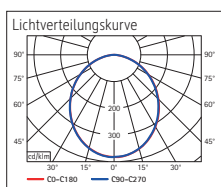

LED-Tischleuchte MAULgrace colour vario, dimmbar

- **Hochwertige Designleuchte mit Doppelarm**
- **Flexibel: Farbtemperatur stufenlos und Beleuchtungsstärke in 4 Stufen einstellbar, je nach Tageszeit und Befinden**
- **Modernes Design: Klare Linienführung, reduzierte Eleganz**
- **Edel: Arme aus Aluminium, gebürstet und eloxiert**
- **Großer Aktionsradius durch langen Doppelgelenkarm, Licht schattenfrei von oben**
- **Extrem sparsam: Moderne LED-Technik**
- **Technisches Sicherheitskonzept Made by MAUL**
- Biologisch wirksame Lichtkonzepte unterstützen mit wählbarer Farbtemperatur, z. B. für erhöhte Aufmerksamkeit und Leistungsfähigkeit
- Bequem: Bedienung über Touchfeld am Leuchtenkopf

Beleuchtungsstärke Leuchte:	1400 Lux bei 35 cm Abstand
Farbtemperatur je Lichtquelle:	3000 Kelvin (warmweiß) bis 6500 Kelvin (tageslichtweiß)
Anzahl Lichtquellen:	1
Energieeffizienzklasse je Lichtquelle:	F (Spektrum A bis G)
Gewichteter Energieverbrauch je Lichtquelle:	6 kWh/1000 h
Lebensdauer je Lichtquelle (L70B50):	20000 h
Nutzlichtstrom je Lichtquelle:	618 Lumen
Fuß:	Standfuß
Material:	Kopf: Aluminium, Kunststoff - Arm: Aluminium eloxiert, gebürstet - Fuß: Beschleunigungseinlage, schreibtischschonende Unterlage
Maße:	Höhe: 44 cm - Arm: Länge unten 36,5 cm, Länge oben 36,5 cm - Kopf: Ø 11,6 cm - Fuß: Ø 20,5 cm
Bewegung:	Kopf: Neigbar, Drehbar - Arm: Drehbar, Neigbar
Position Schalter:	Leuchtenkopf

Art.-Nr.	Farbe	EAN-Code	Zollcode	Kabellänge ca.	Schutzklasse	VE.	Packungsmaße/cm/VE	Gewicht (kg)
820 50 90	schwarz	4002390081139	94052040	2,00 m	II Eurosteckernetzteil	1 St.	58,5 x 27,5 x 10,5	3,302 kg
820 50 95	silber	4002390068314	94052040	2,00 m	II Eurosteckernetzteil	1 St.	58,5 x 27,5 x 10,5	3,407 kg