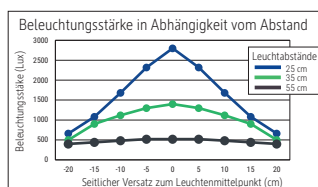

LED-Tischleuchte MAULgrace colour vario, dimmbar

- **Hochwertige Designleuchte mit Doppelarm**
- **Flexibel: Farbtemperatur stufenlos und Beleuchtungsstärke in 4 Stufen einstellbar, je nach Tageszeit und Befinden**
- **Modernes Design: Klare Linienführung, reduzierte Eleganz**
- **Edel: Arme aus Aluminium, gebürstet und eloxiert**
- **Großer Aktionsradius durch langen Doppelgelenkarm, Licht schattenfrei von oben**
- **Extrem sparsam: Moderne LED-Technik**
- **Technisches Sicherheitskonzept Made by MAUL**
- Biologisch wirksame Lichtkonzepte unterstützen mit wählbarer Farbtemperatur, z. B. für erhöhte Aufmerksamkeit und Leistungsfähigkeit
- Bequem: Bedienung über Touchfeld am Leuchtenkopf

Beleuchtungsstärke Leuchte:	1400 Lux bei 35 cm Abstand
Farbtemperatur je Lichtquelle:	3000 Kelvin (warmweiß) bis 6500 Kelvin (tageslichtweiß)
Anzahl Lichtquellen:	1
Energieeffizienzklasse je Lichtquelle:	F (Spektrum A bis G)
Gewichteter Energieverbrauch je Lichtquelle:	6 kWh/1000 h
Lebensdauer je Lichtquelle (L70B50):	20000 h
Nutzlichtstrom je Lichtquelle:	618 Lumen
Fuß:	Standfuß
Material:	Kopf: Aluminium, Kunststoff - Arm: Aluminium eloxiert, gebürstet - Fuß: Beschleunigungseinlage, schreibtischschonende Unterlage
Maße:	Höhe: 44 cm - Arm: Länge unten 36,5 cm, Länge oben 36,5 cm - Kopf: Ø 11,6 cm - Fuß: Ø 20,5 cm
Bewegung:	Kopf: Neigbar, Drehbar - Arm: Drehbar, Neigbar
Position Schalter:	Leuchtenkopf

Art.-Nr.	Farbe	EAN-Code	Zollcode	Kabellänge ca.	Schutzklasse	VE.	Packungsmaße/cm/VE	Gewicht (kg)
820 50 90	schwarz	4002390081139	94052040	2,00 m	II Eurosteckernetzteil	1 St.	58,5 x 27,5 x 10,5	3,302 kg
820 50 95	silber	4002390068314	94052040	2,00 m	II Eurosteckernetzteil	1 St.	58,5 x 27,5 x 10,5	3,407 kg