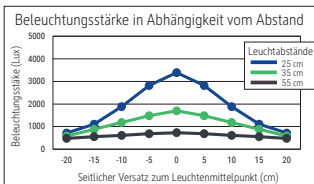

Energiespar-Tischleuchte MAULatlantic

- **Beste Lichtausbeute im Preis-/Leistungsvergleich**
- **Intertek GS-Zeichen: Geprüfte Sicherheit**
- **Professionelle Arbeitsplatzleuchte, hohe Lichtqualität**
- **Zurückhaltend: Länglicher Leuchtenkopf und filigraner Parallelogramm-Arm fügen sich dezent in die Umgebung ein**
- **3 Farben zur Auswahl: Weiß, Schwarz oder Silber**
- **Technisches Sicherheitskonzept Made by MAUL**

- Reflektor für optimale Lichtausnutzung

Beleuchtungsstärke Leuchte:	1700 Lux bei 35 cm Abstand
Farbtemperatur je Lichtquelle:	6500 Kelvin (tageslichtweiß)
Anzahl Lichtquellen:	1
Energieeffizienzklasse je Lichtquelle:	G (Spektrum A bis G)
Gewichteter Energieverbrauch je Lichtquelle:	12 kWh/1000 h
Lebensdauer je Lichtquelle (L70B50):	8000 h
Nutzlichtstrom je Lichtquelle:	791 Lumen
Material:	
Maße:	Kopf: 36x7 cm
Bewegung:	Kopf: Neigbar, Drehbar
Position Schalter:	Leuchtenkopf