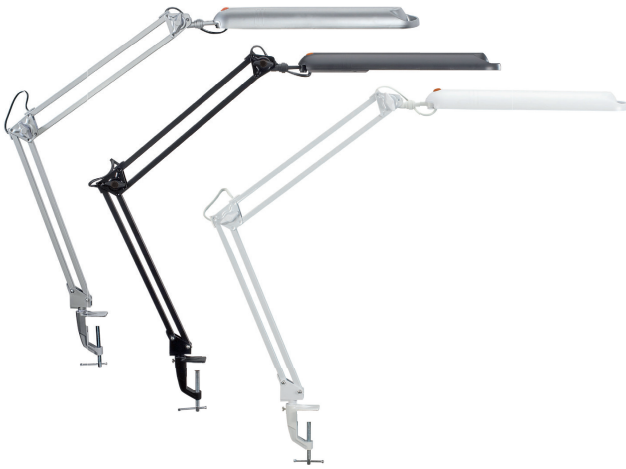

Energiespar-Tischleuchte MAULatlantic

- **Beste Lichtausbeute im Preis-/Leistungsvergleich**
- **Intertek GS-Zeichen: Geprüfte Sicherheit**
- **Professionelle Arbeitsplatzleuchte, hohe Lichtqualität**
- **Zurückhaltend: Länglicher Leuchtenkopf und filigraner Parallelogramm-Arm fügen sich dezent in die Umgebung ein**
- **3 Farben zur Auswahl: Weiß, Schwarz oder Silber**
- **Technisches Sicherheitskonzept Made by MAUL**

- Reflektor für optimale Lichtausnutzung

Beleuchtungsstärke Leuchte:	1700 Lux bei 35 cm Abstand
Farbtemperatur je Lichtquelle:	6500 Kelvin (tageslichtweiß)
Anzahl Lichtquellen:	1
Energieeffizienzklasse je Lichtquelle:	G (Spektrum A bis G)
Gewichteter Energieverbrauch je Lichtquelle:	12 kWh/1000 h
Lebensdauer je Lichtquelle (L70B50):	8000 h
Nutzlichtstrom je Lichtquelle:	791 Lumen
Material:	
Maße:	Kopf: 36x7 cm
Bewegung:	Kopf: Neigbar, Drehbar
Position Schalter:	Leuchtenkopf

- Umweltschonende und sichere Verpackung, recycelbar
- Technisches Sicherheitskonzept Made by MAUL: Keine Leuchte oder Lampe wird in unser Programm aufgenommen, wenn sie nicht intensive Tests bestanden hat. Unser Team aus den Bereichen optischer, elektronischer und mechanischer Entwicklung sowie der Fertigungstechnik gewährleistet die Sicherheit der Energiespar-Tischleuchte MAULatlantic
- 821 35: Metall-Klemmfuß mit schreibtischschonender Unterlage (Klemmweite bis 5,5 cm). Höhe in normaler Arbeitsstellung 42 cm
- Garantie: 2 Jahre

Art.-Nr.	Farbe	EAN-Code	Zollcode	Ersatzleuchtmittel	Kabellänge ca.	Schutzklasse	VE.	Packungsmaße/cm/VE	Gewicht (kg)
821 35 02	weiß	4002390041324	94052040	828 12 05	1,80 m	II Eurostecker	1 St.	45 x 20 x 6	0,923 kg
821 35 90	schwarz	4002390041331	94052040	828 12 05	1,80 m	II Eurostecker	1 St.	45 x 20 x 6	0,923 kg
821 35 95	silber	4002390048118	94052040	828 12 05	1,80 m	II Eurostecker	1 St.	45 x 20 x 6	0,923 kg