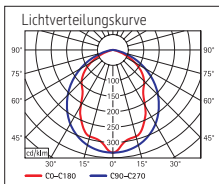

Energiespar-Tischleuchte MAULatlantic

- **Beste Lichtausbeute im Preis-/Leistungsvergleich**
- **Intertek GS-Zeichen: Geprüfte Sicherheit**
- **Professionelle Arbeitsplatzleuchte, hohe Lichtqualität**
- **Zurückhaltend: Länglicher Leuchtenkopf und filigraner Parallelogramm-Arm fügen sich dezent in die Umgebung ein**
- **3 Farben zur Auswahl: Weiß, Schwarz oder Silber**
- **Technisches Sicherheitskonzept Made by MAUL**

- Reflektor für optimale Lichtausnutzung

Beleuchtungsstärke Leuchte:	1700 Lux bei 35 cm Abstand
Farbtemperatur je Lichtquelle:	6500 Kelvin (tageslichtweiß)
Anzahl Lichtquellen:	1
Energieeffizienzklasse je Lichtquelle:	G (Spektrum A bis G)
Gewichteter Energieverbrauch je Lichtquelle:	12 kWh/1000 h
Lebensdauer je Lichtquelle (L70B50):	8000 h
Nutzlichtstrom je Lichtquelle:	791 Lumen
Material:	
Maße:	Kopf: 36x7 cm
Bewegung:	Kopf: Neigbar, Drehbar
Position Schalter:	Leuchtenkopf

- Umweltschonende und sichere Verpackung, recycelbar
- Technisches Sicherheitskonzept Made by MAUL: Keine Leuchte oder Lampe wird in unser Programm aufgenommen, wenn sie nicht intensive Tests bestanden hat. Unser Team aus den Bereichen optischer, elektronischer und mechanischer Entwicklung sowie der Fertigungstechnik gewährleistet die Sicherheit der Energiespar-Tischleuchte MAULatlantic
- 821 35: Metall-Klemmfuß mit schreibtischschonender Unterlage (Klemmweite bis 5,5 cm). Höhe in normaler Arbeitsstellung 42 cm
- Garantie: 2 Jahre