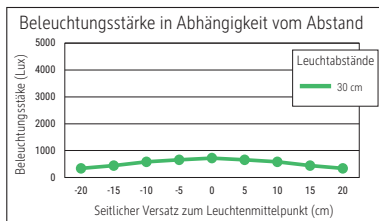

LED-Tischleuchte MAULstarlet

- **Designleuchte: In jeder Farbe ein Blickfang**
- **Hohe Energie-Effizienz**
- **Stabil: Fuß, Arm und Kopf aus Metall**
- **Extrem sparsam: Moderne LED-Technik**
- **Lange Lebensdauer des Leuchtmittels**
- **Technisches Sicherheitskonzept Made by MAUL**
- **Kompakte Form: Platzsparend und handlich**
- Smart Home fähig mit passendem Leuchtmittel
- Arm aus Metall
- Stabiler Standfuß, lackiert

Beleuchtungsstärke Leuchte:	720 Lux bei 30 cm Abstand
Farbtemperatur je Lichtquelle:	3000 Kelvin (warmweiß)
Anzahl Lichtquellen:	1
Energieeffizienzklasse je Lichtquelle:	G (Spektrum A bis G)
Gewichteter Energieverbrauch je Lichtquelle:	3 kWh/1000 h
Lebensdauer je Lichtquelle (L70B50):	20000 h
Nutzlichtstrom je Lichtquelle:	250 Lumen
Fuß:	Standfuß
Material:	Kopf: Metall - Arm: Metall - Standfuß: Metall
Maße:	Höhe: 29 cm - Arm: Länge 31 cm - Kopf: Ø 9,5 x 12 cm - Fuß: 15,6x19 cm
Bewegung:	Kopf: Neigbar, Drehbar - Arm: fix
Position Schalter:	Kabel