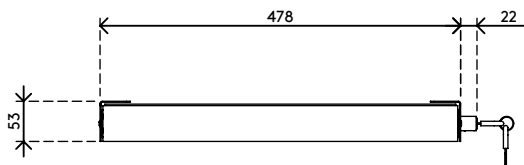

addit

Addit Hardware-Sicherheitsauszug 622

2016/11/23

20.622

530 x 450 x 75 mm

1 pcs

silber

5 kg

805410206222