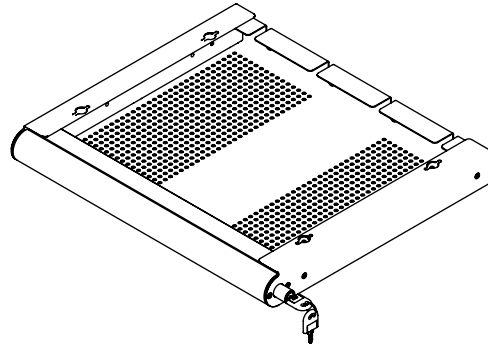

addit

Addit Hardware-Sicherheitsauszug 622

2016/11/23

20.622

530 x 450 x 75 mm

1 pcs

silber

5 kg

805410206222