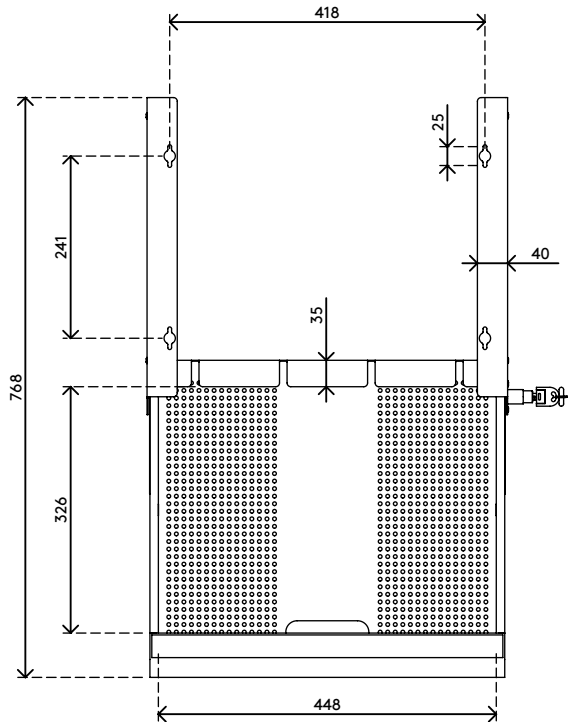

addit

Addit Hardware-Sicherheitsauszug 622

2016/11/23

20.622

530 x 450 x 75 mm

1 pcs

silber

5 kg

805410206222