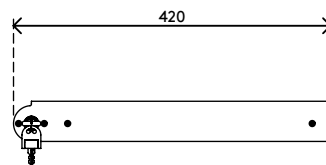

addit

Addit Hardware-Sicherheitsauszug 622

2016/11/23

20.622

530 x 450 x 75 mm

1 pcs

silber

5 kg

805410206222