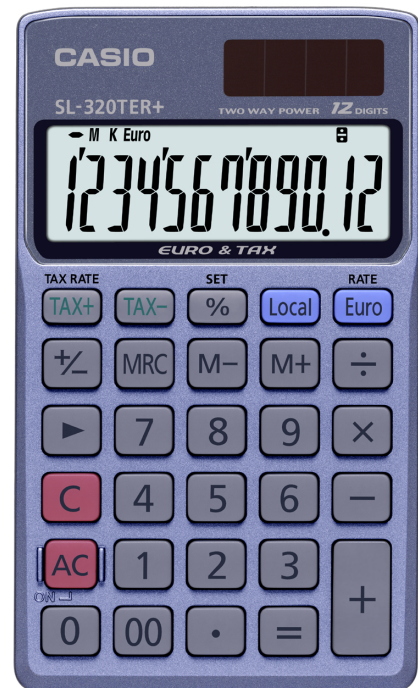

SL-320TER+

Allgemeine Daten

- 12-stelliges EXTRA BIG LC-Display
- Kombiniertes Solar-/Batteriebetrieb
- Größe (H x B x T): 8 x 70 x 118,5 mm
- Gewicht: ca. 50 g
- Batterie: 1 x LR54
- Key Rollover (Eingabe-Pufferspeicher)
- Plastiktasten
- Schutztasche inklusive
- EAN-Code: 4971850-188766

Funktionen

- Euro Umrechnung
- Steuerberechnung
- Prozentrechnung
- 3-Tasten-Speicher
- Vorzeichenwechsel
- Doppelnulldaste
- Tausender Unterteilung
- Backspace-Taste

Anleitung erhältlich in:

Englisch, Spanisch, Deutsch,
Französisch, Italienisch,
Niederländisch, Portugiesisch,
Norwegisch, Schwedisch, Finnisch,
Dänisch, Russisch, Polnisch,
Tschechisch, Ungarisch

Packaging Details:

	Breite(mm)	Länge(mm)	Höhe(mm)	Stück	Gewicht	
Cosmetic Box	131	183	22	1	105	(g)
IC	212	139	196	10	1,2	(kg)
OC	711	440	227	100	13,6	(kg)

IC = Inner Carton
OC = Outer Carton