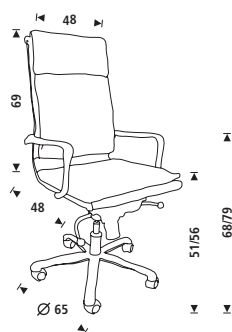

[ENG] Wheeled chair upholstered in imitation leather with a chromed metal base and swivelling system mechanism. Includes chromed metal arms and castors.

[DE] Bürostuhl mit einem Bezug aus hochwertigem Lederimitat, Gestell aus verchromtem Metall. Wippmechanik. Hohe Rückenlehne mit Nackenstütze. Armlehnen aus Metall und Hartbodenrollen im Lieferumfang enthalten.

[FR] Chaise à roulettes tapissée en simili cuir sur base métallique chromée et système basculant. Comprend accoudoirs métalliques chromés et roulettes parquet.

Medidas / Sizes (cm)

Ref.	cm (embalaje / packaging)	kg / m ³ (embalaje / packaging)
RD-986	92x62x48	17,20 kg / 0,274 m ³