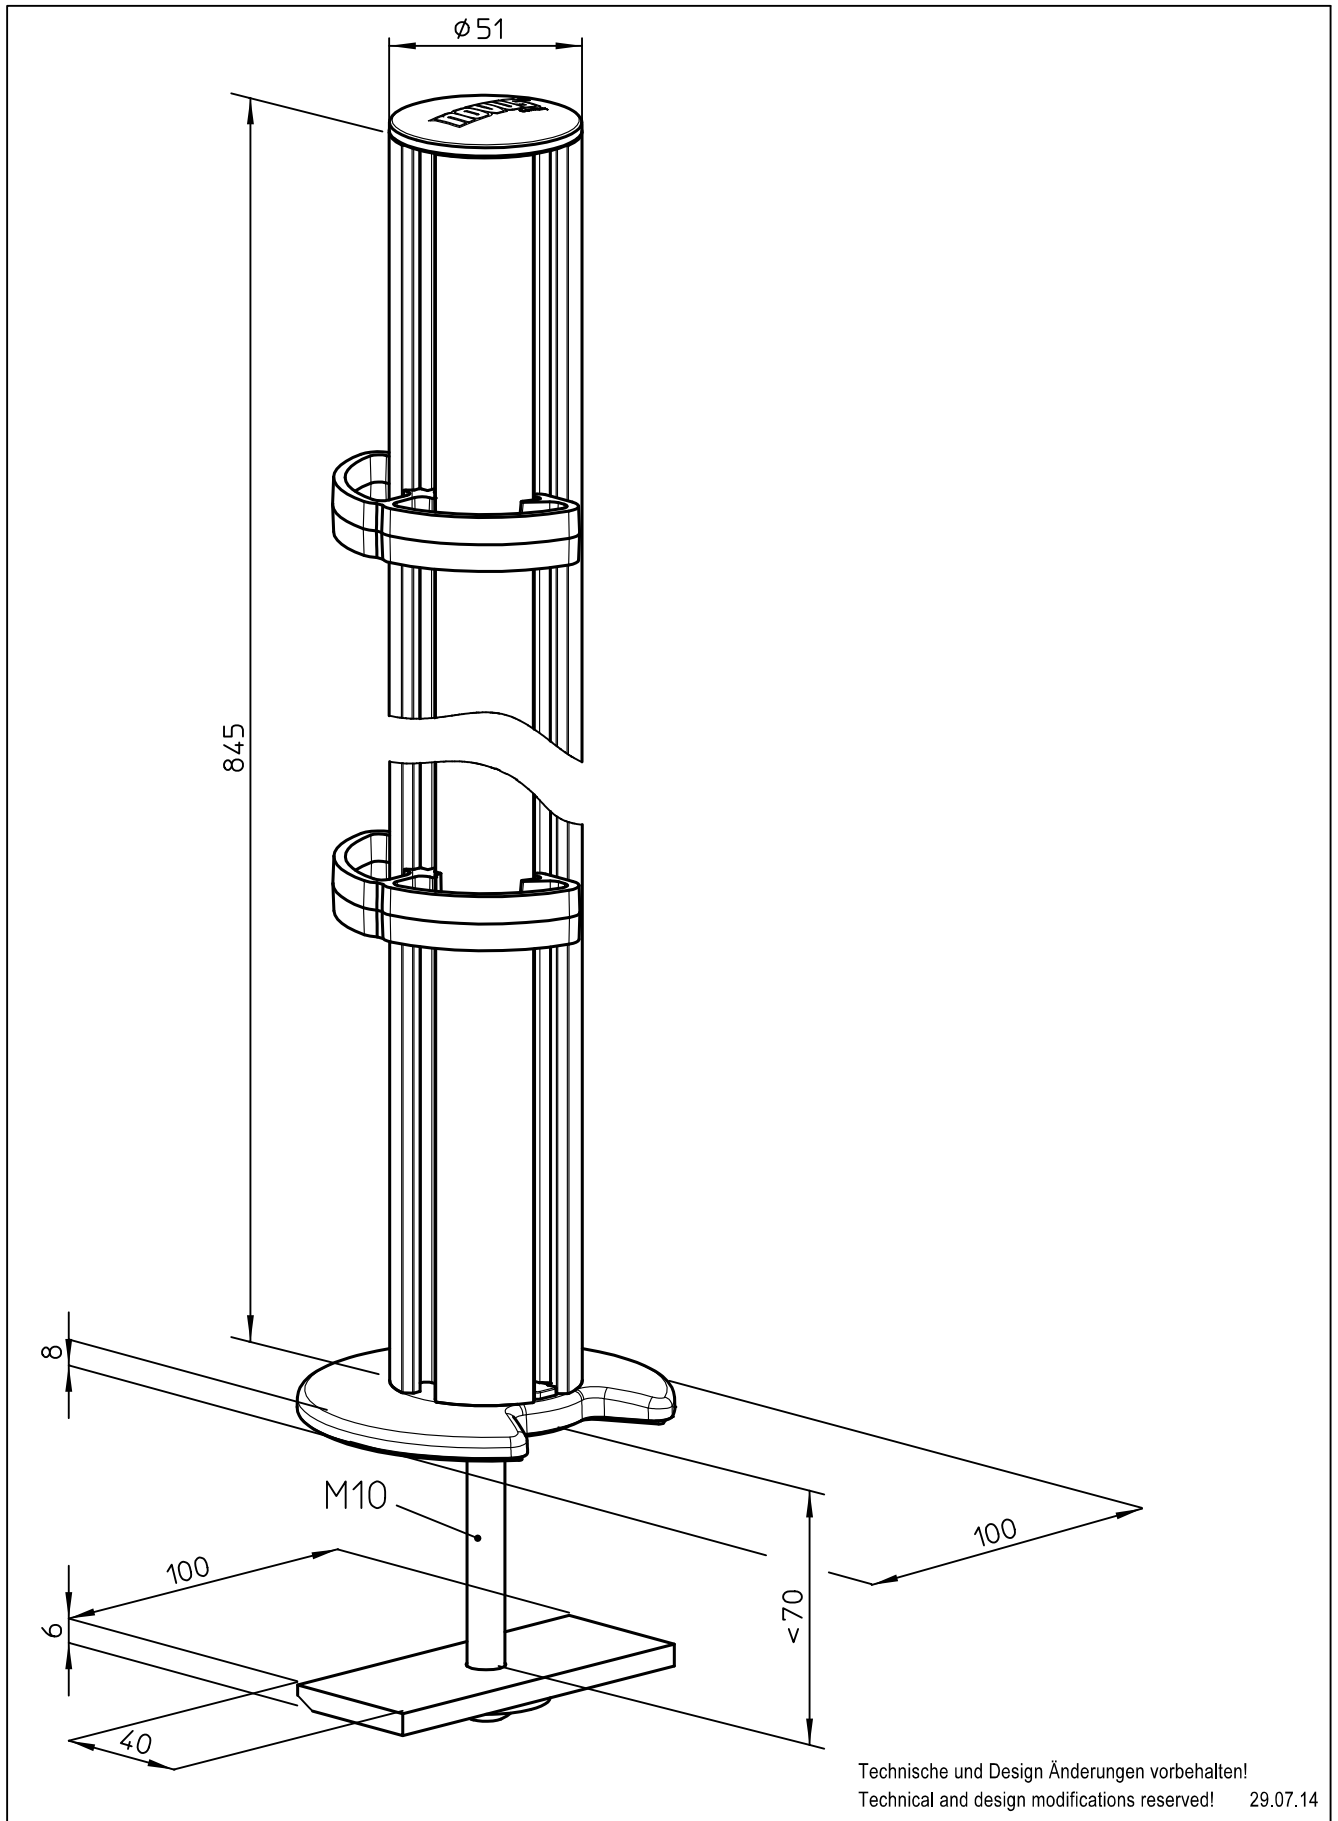

Datenblatt:

DB 961+0419+000 TSS Saeule 845 Kabellochbefestigung

TSS

Ausgegeben von iprint am 14.02.2020 / 09:29

Technische und Design Änderungen vorbehalten!
Technical and design modifications reserved! 29.07.14